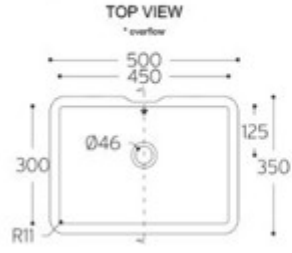

TEKNİK ÇİZİMLER