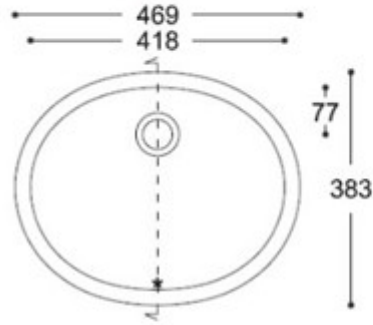

Calm  
810

TEKNİK ÇİZİMLER

top view

cross - section

MEVCUT RENKLER

Cameo White

Bone

Vanilla