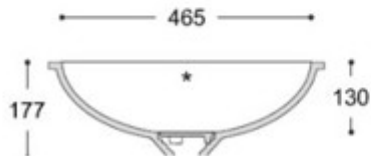

cross - section

MEVCUT RENKLER

Glacier White

Designer White