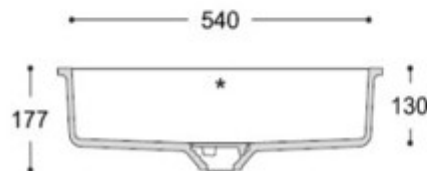

cross - section

MEVCUT RENKLER

Glacier White

Designer White