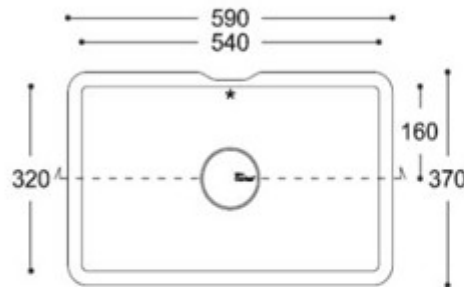

TEKNİK ÇİZİMLER

MEVCUT RENKLER

Glacier White

Designer White

TEKNİK ÇİZİMLER

top view

MEVCUT RENKLER

Glacier White

Designer White