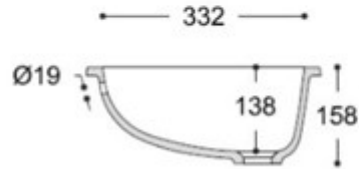

Calm  
810

TEKNİK ÇİZİMLER

top view

cross - section

MEVCUT RENKLER

Cameo White

Bone

Vanilla