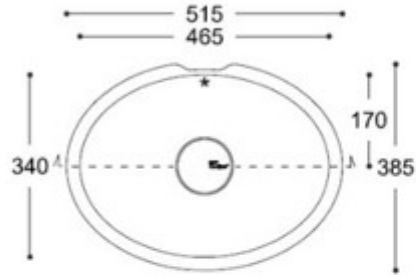

TEKNİK ÇİZİMLER

top view